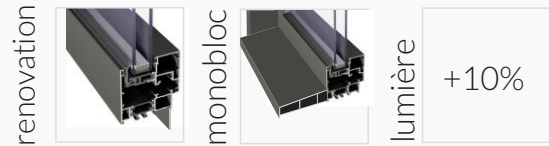

lumière

PLUS DE DE LUMIÈRE, PLUS DE FINESSE

Ecofutural Ouvrant caché
 Profilé à rupture thermique, 65mm
 +10% de lumière qu'une fenêtre standard
 Performance thermique $U_w < 1,7W/m^2K$
 Epaisseur vitrage max 32mm
 Performance phonique $< 45dB$
 Pose: Neuf, Rénovation, en Applique avec
 doublage 100/120/140/160/180/200
 Battement Ultrafin 78mm
 -> Alternativement Ecofutural ouvrant standard
 Vitrages $< 52mm - U_w > 1,1W/m^2.K$

Luxembourg

Iris EOS

PREMIUM SUPERIAL

75 mm profondeur

PREMIUM SUPERIAL standard & ouvrant caché

Profilé à rupture thermique premium 75mm, +10% de plus de lumière qu'une fenêtre standard en version ouvrant caché.
 Performance thermique $U_w < 1,0W/m^2K$
 Vitrage 4/18/4/18/4 Faible Emissivité & Argon $U_g 0,5W/m^2K$, épaisseur vitrage max 60mm
 Performance phonique $< 45dB$
 Pose: Neuf, Rénovation, en Applique avec doublage ISO 120/140/160...
 Battement Ultrafin 84mm

ENERGIO MODERNSLIDE

2-4 Vantaux

COULISSANT POLYVALENT

Profilé à rupture thermique, 65-117mm
 Performance thermique $U_w < 1,7W/m^2K$
 Vitrage 4/20/4 Faible Emissivité & Argon
 $U_g 1,1W/m^2K$
 Épaisseur vitrage max 32mm
 Types de Pose: Neuf, Rénovation, Applique avec doublage