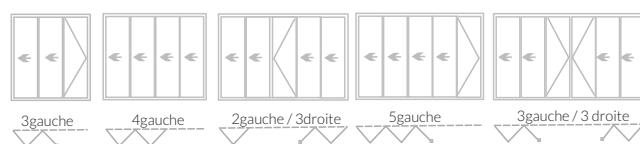

Poignée  blanc  inox 
argent  noir 
marron 

PANORAMA Porte Accordeon
75 mm profondeur

largeur <8m  seuil PMR 20mm  ouverture vers l'intérieur l'extérieur 

OUVREZ GRAND

Portes Accordeon PANORAMA
Profilé à rupture thermique 75mm,
Performance thermique $U_w < 1,7W/m^2K$
Vitrage 4/20/4 Faible Emissivité & Argon U_g
 $1,1W/m^2K$, épaisseur vitrage max 50mm
Poids vantail max 100kg / largeur 1m, Largeur
max 8m
Seuil standard ou PMR 15mm

Formes (ouverture vers l'intérieur ou extérieur):

VOLETS ROULANTS

VOLETS - PLUS DE CONFORT

Le Bloc-Baie en solution compact, en harmonie avec votre menuiserie.

Options:

- z moustiquaire intégrée
- z système de sécurité d'anti-soulèvement
- z isolation phonique renforcée
- z tabliers en aluminium de 39 ou 45 mm
- z manoeuvre manuelle ou électrique (filaire ou radio)
- z solutions domotiques : SOMFY IO