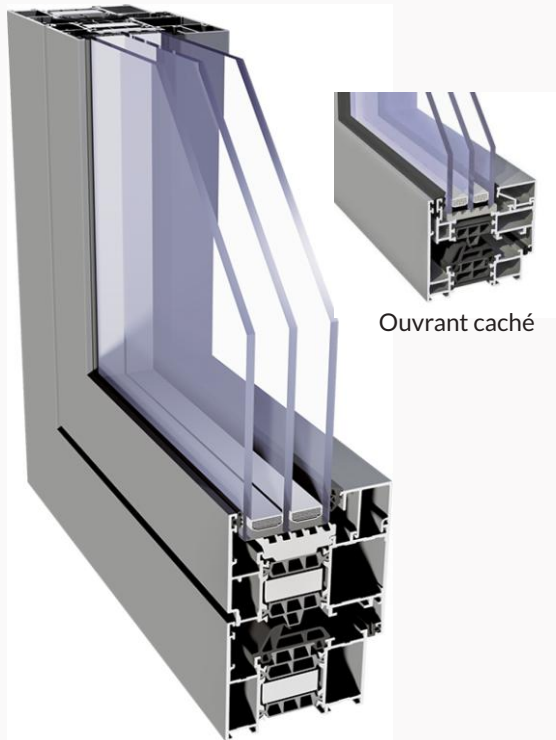

lumière

PLUS DE DE LUMIÈRE, PLUS DE FINESSE

Ecofutural Ouvrant caché
 Profilé à rupture thermique, 65mm
 +10% de lumière qu'une fenêtre standard
 Performance thermique $U_w < 1,7W/m^2K$
 Epaisseur vitrage max 32mm
 Performance phonique $< 45dB$
 Pose: Neuf, Rénovation, en Applique avec
 doublage 100/120/140/160/180/200
 Battement Ultrafin 78mm
 -> Alternativement Ecofutural ouvrant standard
 Vitrages $< 52mm - U_w > 1,1W/m^2.K$

Luxembourg

Iris EOS

PREMIUM SUPERIAL

75 mm profondeur

PREMIUM SUPERIAL standard & ouvrant caché

Profilé à rupture thermique premium 75mm, +10% de plus de lumière qu'une fenêtre standard en version ouvrant caché.
 Performance thermique $U_w < 1,0W/m^2K$
 Vitrage 4/18/4/18/4 Faible Emissivité & Argon $U_g 0,5W/m^2K$, épaisseur vitrage max 60mm
 Performance phonique $< 45dB$
 Pose: Neuf, Rénovation, en Applique avec doublage ISO 120/140/160...
 Battement Ultrafin 84mm

ENERGIO MODERNSLIDE

2-4 Vantaux

COULISSANT POLYVALENT

Profilé à rupture thermique, 65-117mm
 Performance thermique $U_w < 1,7W/m^2K$
 Vitrage 4/20/4 Faible Emissivité & Argon
 $U_g 1,1W/m^2K$
 Épaisseur vitrage max 32mm
 Types de Pose: Neuf, Rénovation, Applique avec doublage

Poignée  blanc  inox 
argent  noir 
marron 

PANORAMA Porte Accordeon
75 mm profondeur

largeur <8m  seuil PMR 20mm  ouverture vers l'intérieur l'extérieur 

OUVREZ GRAND

Portes Accordeon PANORAMA
Profilé à rupture thermique 75mm,
Performance thermique $U_w < 1,7W/m^2K$
Vitrage 4/20/4 Faible Emissivité & Argon U_g
 $1,1W/m^2K$, épaisseur vitrage max 50mm
Poids vantail max 100kg / largeur 1m, Largeur
max 8m
Seuil standard ou PMR 15mm