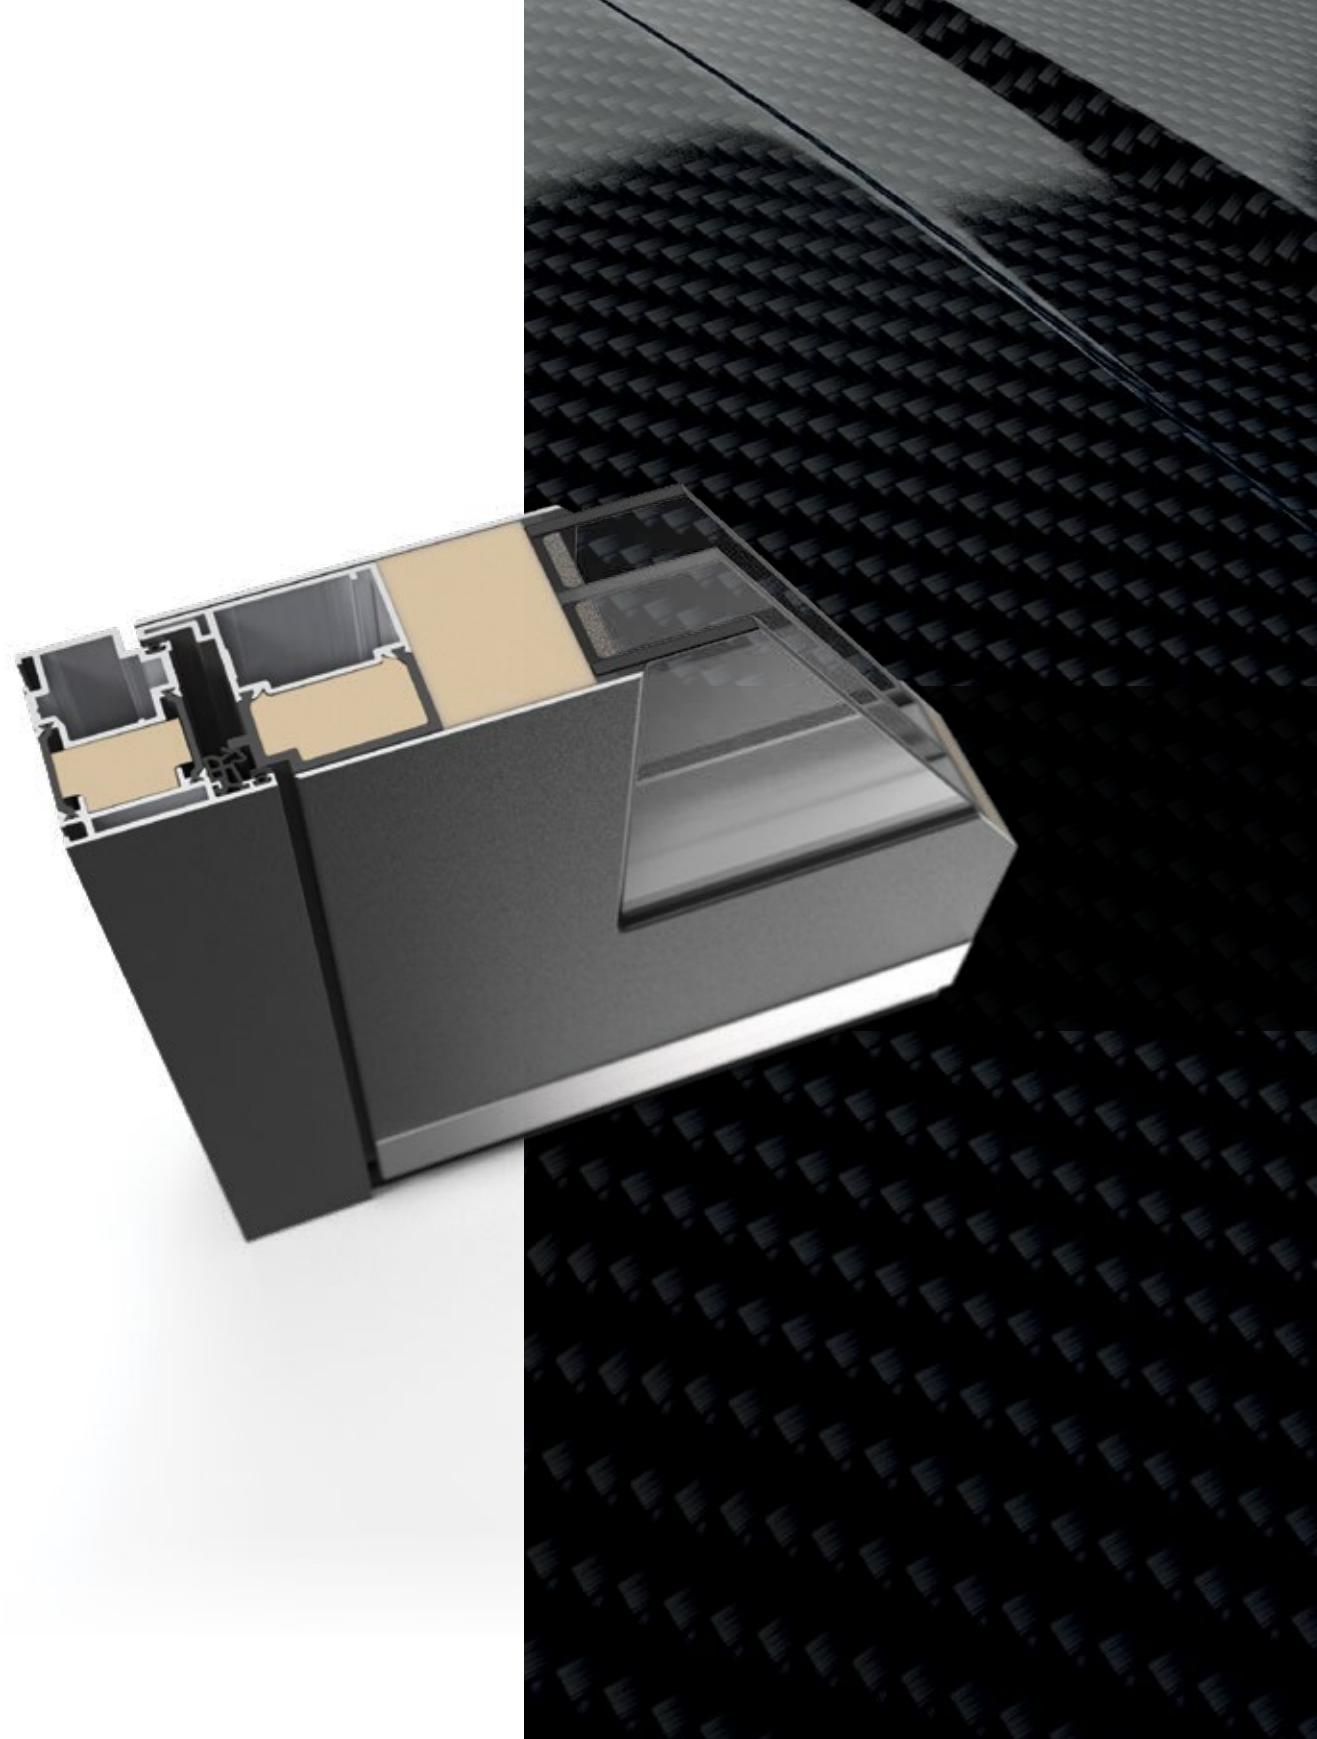

La gamme **OPTIMUM**, entièrement renouvelée, **repousse les limites du possible**. La fabrication, à la pointe de la technologie, est principalement réalisée en fibre de carbone. En raison de la rigidité de la structure, c'est la porte avec **la meilleure étanchéité et la meilleure résistance aux conditions météorologiques extrêmes**. Toutes les portes peuvent être améliorées avec un certificat anti-effraction RC2. Jamais cette gamme de portes d'entrée n'avait bénéficié d'un design aussi innovant et d'autant de caractéristiques haut de gamme.

CarbonCore est la seule **structure en carbone** brevetée et développée exclusivement pour les portes d'entrée. Les fibres de carbone sont extrêmement légères, rigides et plusieurs fois plus résistantes que l'acier, elles sont donc également utilisées dans les avions les plus modernes et pour les portes d'entrées **PIRNAR** les plus prestigieuses. Ni la chaleur du soleil ni les hivers les plus froids ne peuvent les déformer. Grâce à une meilleure étanchéité, l'air ne passe pas à travers la porte. L'ouverture est extrêmement facile. **PIRNAR CarbonCore** a de loin la **structure la plus solide** que l'on puisse trouver dans cette catégorie de portes d'entrée.

**CarbonCore &
Magnet WeatherSeal
600 Pa** Étanchéité au
vent jusqu'à 114 km/h

Des portes étanches comme des murs

Les portes **PIRNAR CarbonCore** sont le fruit d'une combinaison de deux innovations : une construction en fibre de carbone extrêmement rigide et un joint magnétique Magnet WeatherSeal. Dans le laboratoire de tests allemand Ift Rosenheim, elles ont reçu la note d'étanchéité exceptionnelle 9A, car elles ont maintenu une parfaite étanchéité à une pression de 600 Pa, ce qui correspond à une vitesse du vent de 114 km / h.