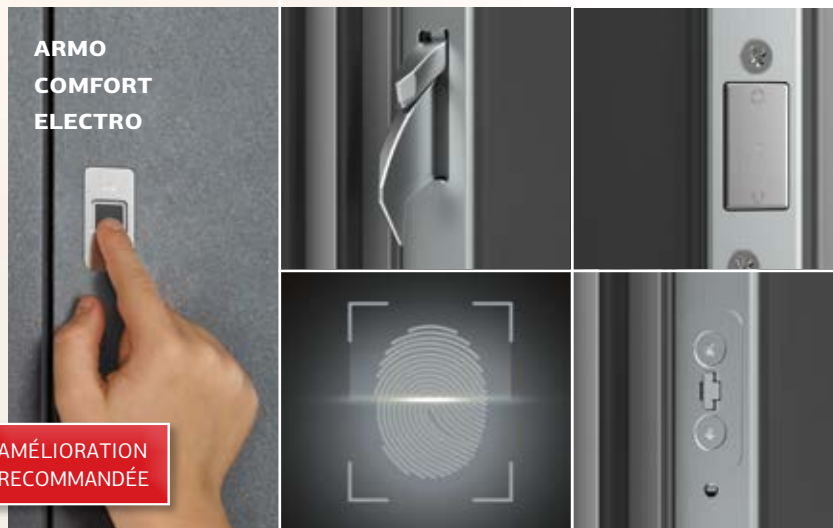

Pour plus d'informations sur les accessoires disponibles veuillez contacter l'équipe de vente.

Détendez-vous

Profitez des améliorations qui procurent un confort et une sécurité uniques. Ouvrez la porte uniquement avec votre doigt. Vous n'aurez plus besoin de chercher la clé et vous ne risquez plus de vous retrouver sans clé devant la porte. Offrez-vous une fermeture automatique et sécurisée, ainsi qu'une connexion avec l'interphone ou le système de contrôle et de fermeture à distance. Grâce à la technologie la plus moderne de reconnaissance des empreintes digitales, vous serez en sécurité chez vous.

Une sécurité et un confort parfaits

ARMO

Vérouillage à trois points avec serrure à cylindre de sécurité moderne avec deux crochets massifs et cinq clés.

- possibilité d'amélioration avec la serrure à 5 points de sécurité **ARMO MAX** et
- possibilité d'améliorer votre mode d'ouverture en ajoutant la gâche journalière.