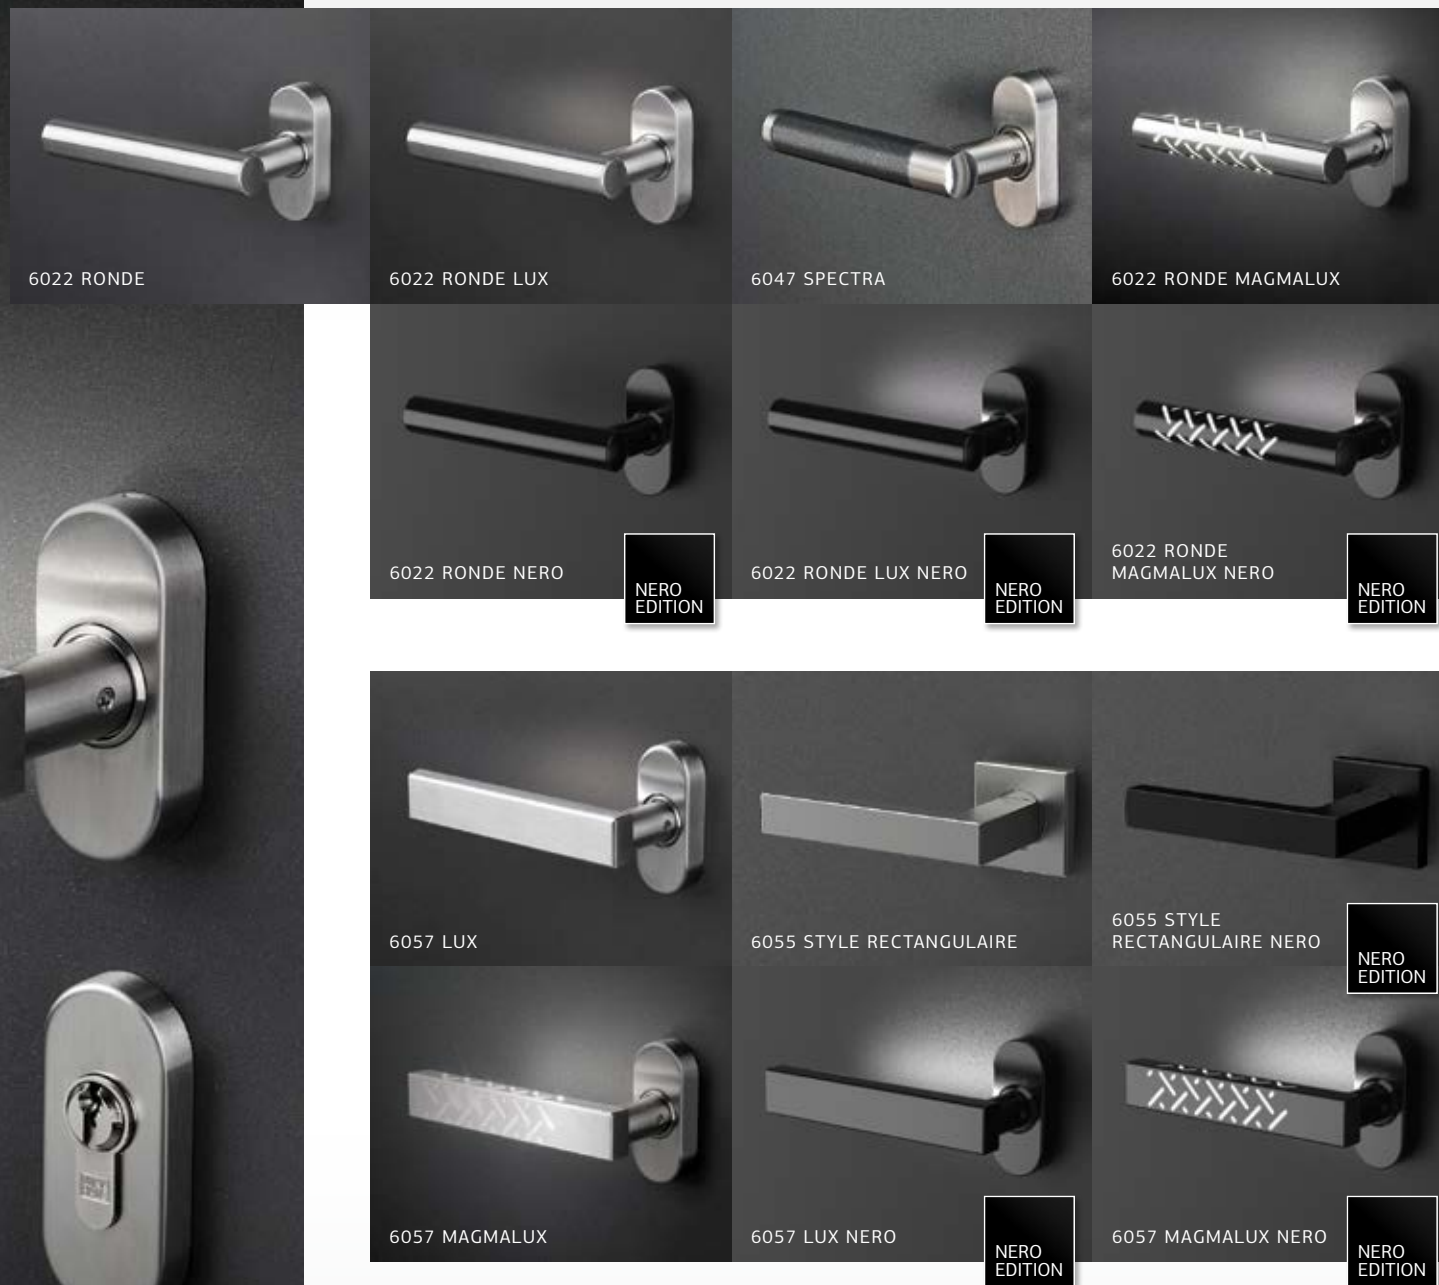

Accessoires

La poignée est la partie la plus personnelle de la porte. Chaque habitant la touche au moins mille fois par an. C'est pourquoi PIRNAR leur accorde la plus grande attention.

Pour plus d'informations sur les accessoires disponibles veuillez contacter l'équipe de vente.