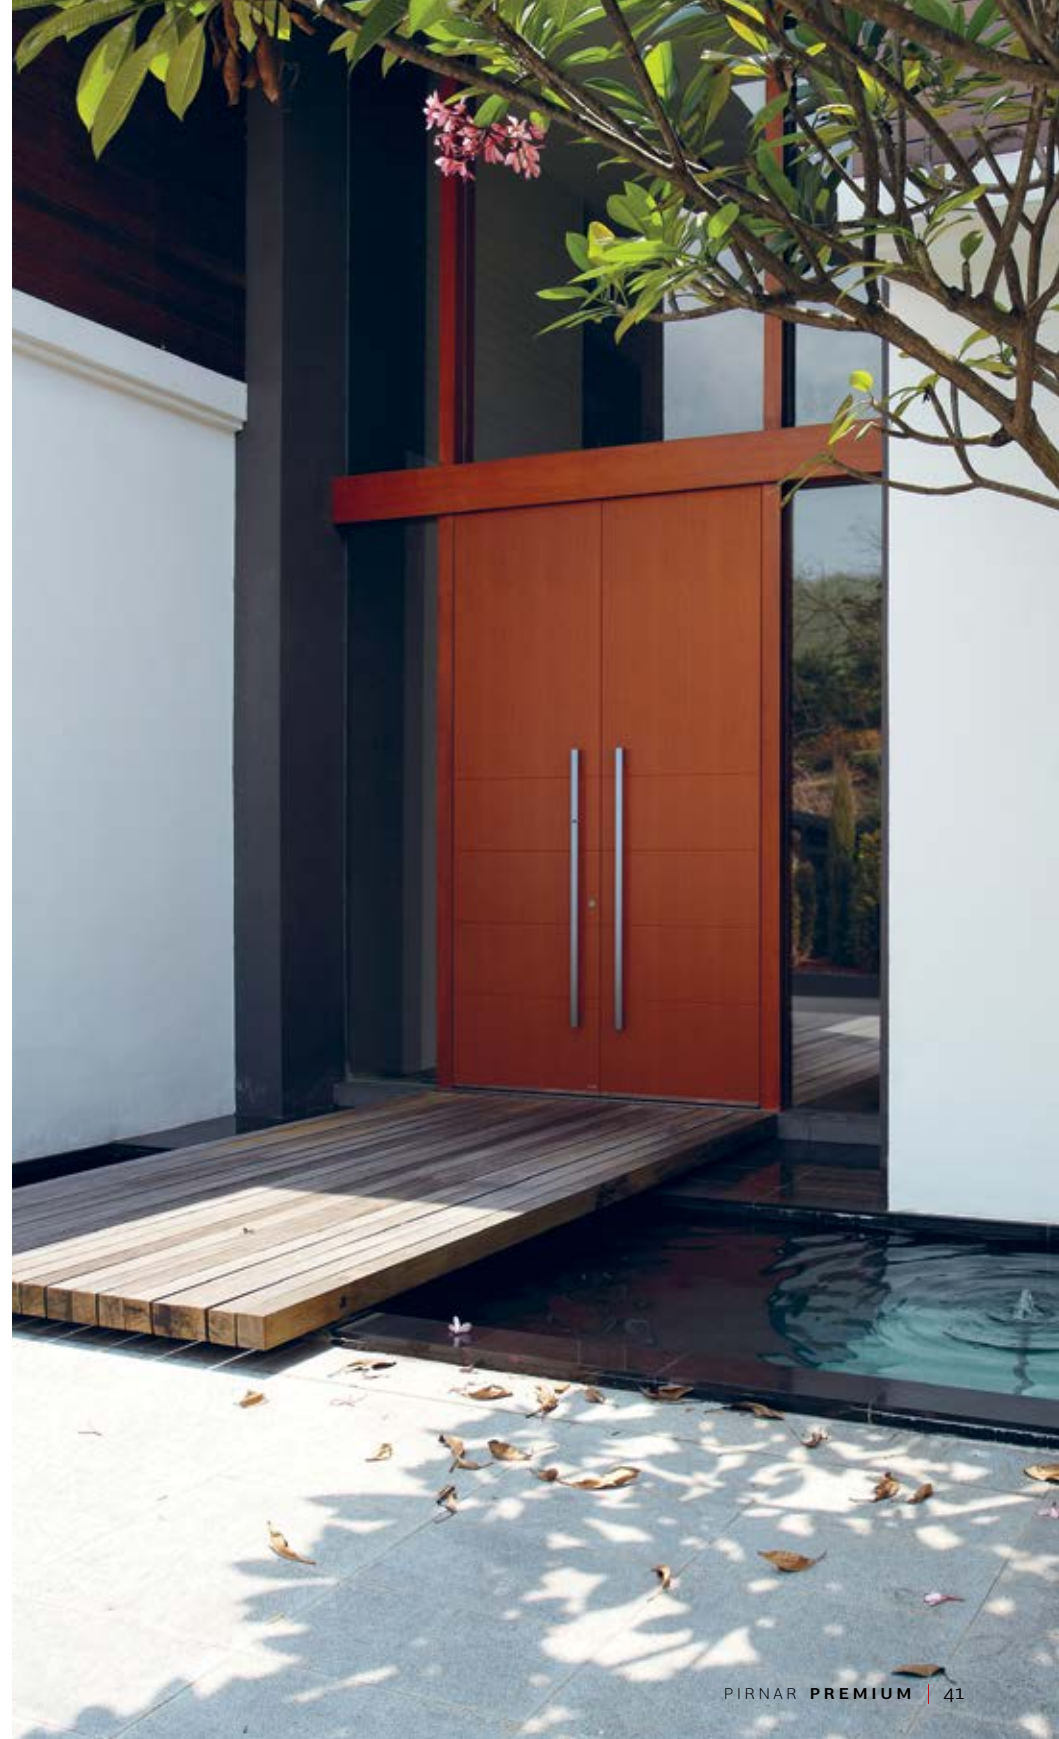

6011 - ALU | BOIS-ALU | BOIS

Couleur 70105 / Barre de tirage RECTANGULAIRE135 avec éclairage élégant MAGMALUX / Système de verrouillage fiable avec lecteur d'empreintes digitales SECURO dans barre de tirage et verrouillage ARMO COMFORT ELECTRO / Plinthe de protection 6444