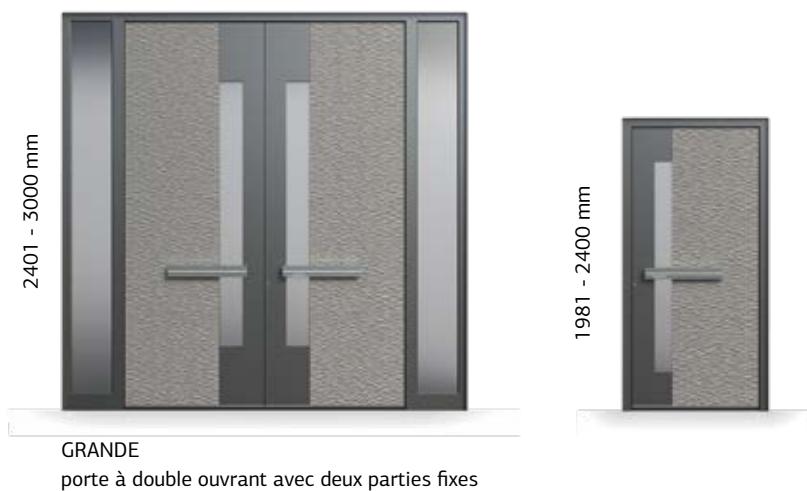

LA TAILLE EST PARFOIS IMPORTANTE.

Les grands espaces avec de très hauts plafonds, les immenses villas, les châteaux et les chefs-d'œuvre de l'art contemporain ne peuvent être équipés d'entrées ordinaires. Et certaines personnes ne désirent tout simplement pas d'entrée aux dimensions ordinaires. Les entrées PIRNAR *Premium* peuvent être réalisées en version Grande, qui avec une extraordinaire hauteur allant jusqu'à 3 mètres et une largeur pouvant atteindre 2,8 mètres avec les éléments latéraux, créent une impression de splendeur à vous couper le souffle.

Grande est un monde d'une rare élégance. C'est une entrée pour les grands – espaces et personnes. Lorsque la taille est importante, choisissez PIRNAR *Premium* Grande.