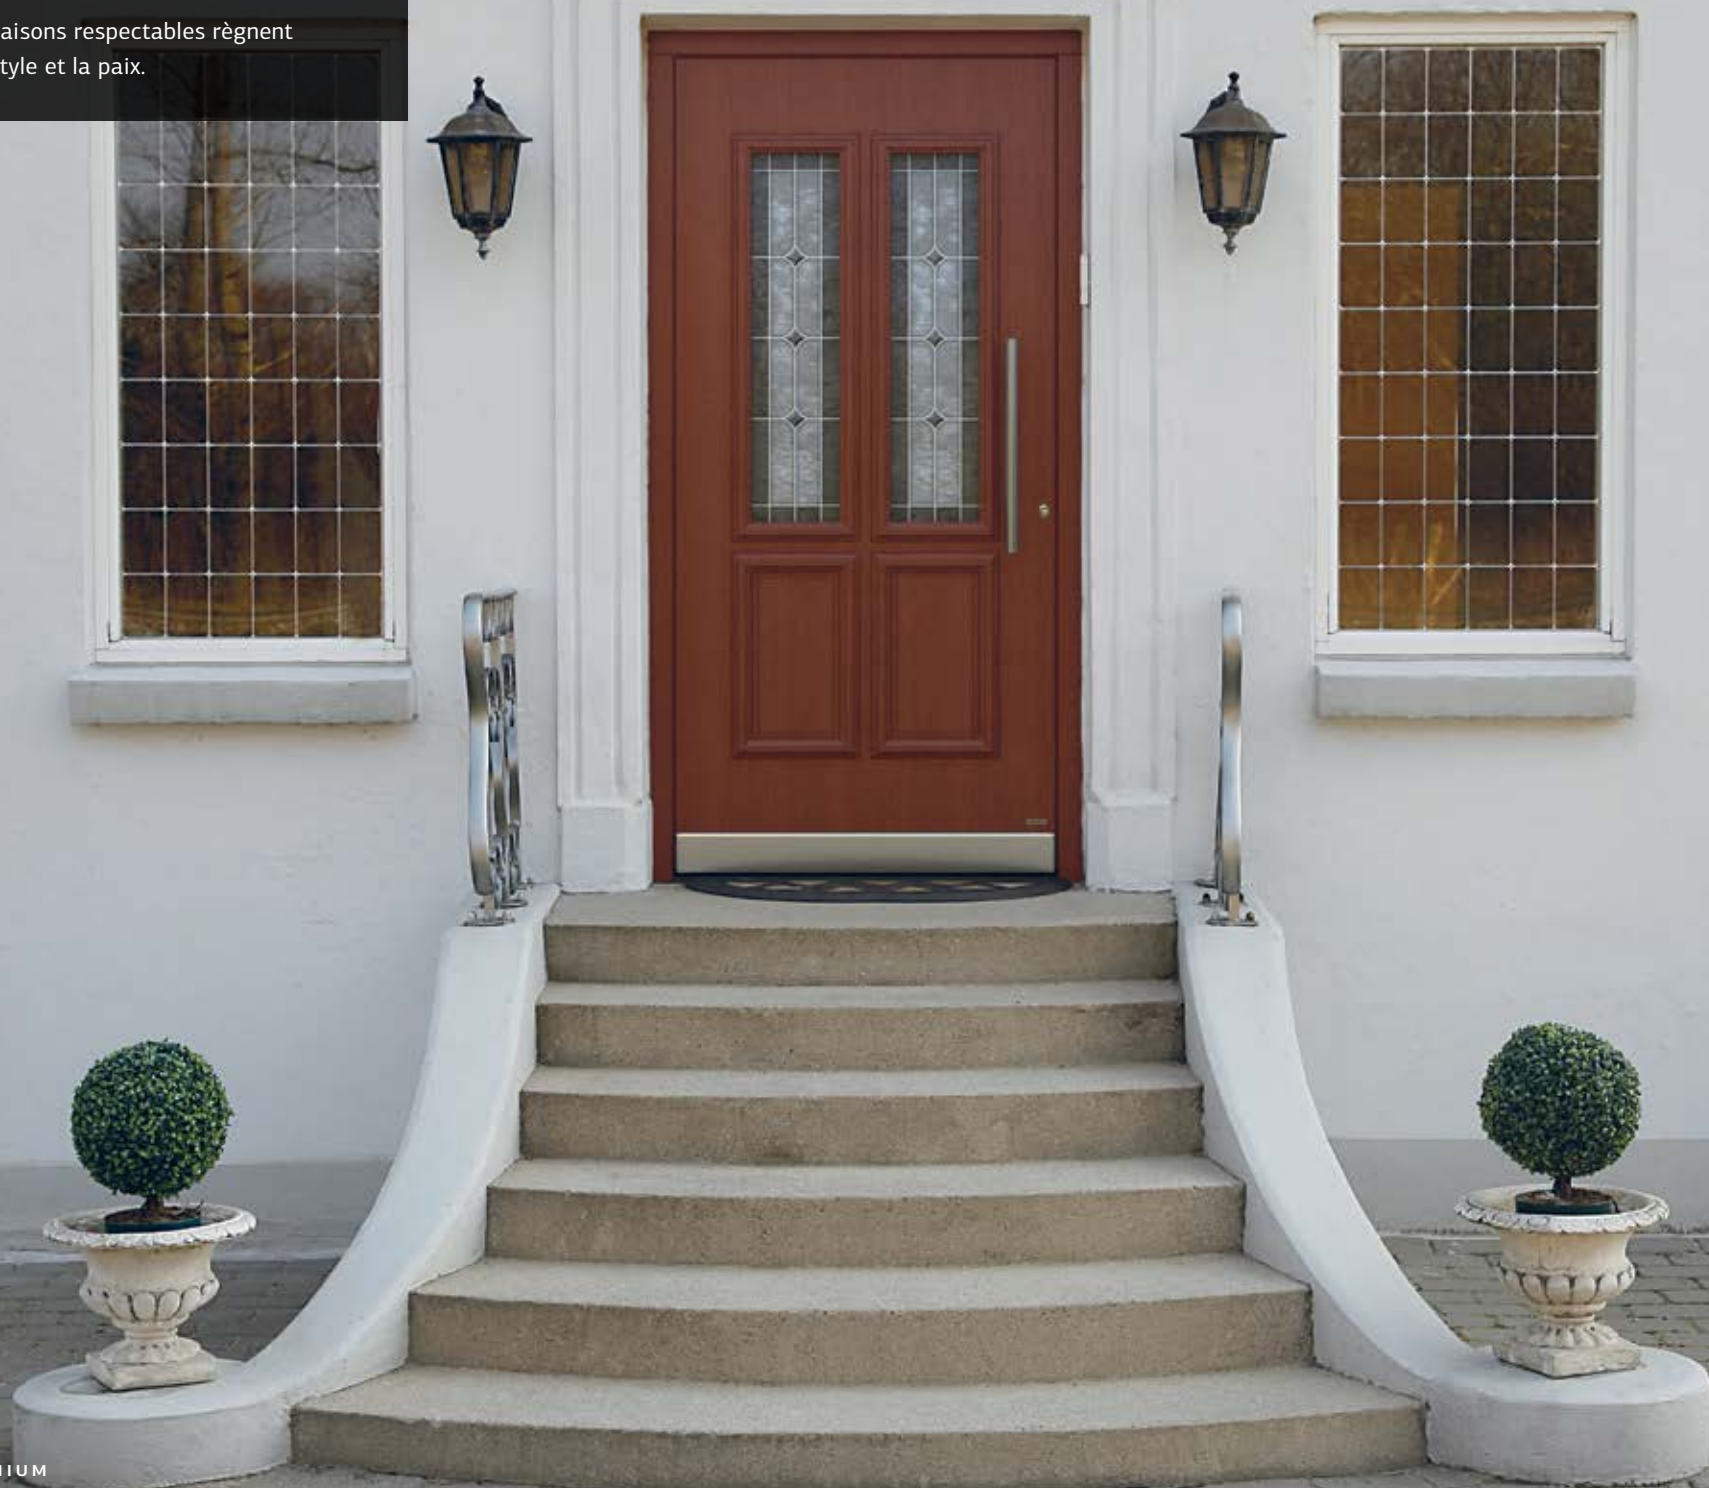

L'entrée aristocrate

Dans les maisons respectables règnent
l'ordre, le style et la paix.