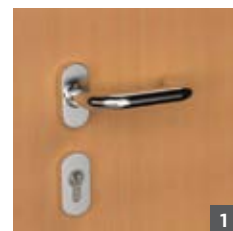

Vue
intérieure
poussant
droit

Vue
extérieure
poussant
droit

Verre transparent

Poignée intérieure

Trois paumelles
3D compactes
réglables (SOFT)

Trois paumelles
3D compactes
réglables (LEVEL)

Serrure de sécurité à 3
points ARMO