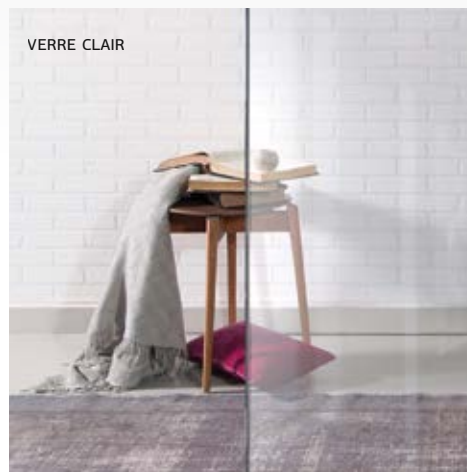

Les verres

VERRE CLAIR